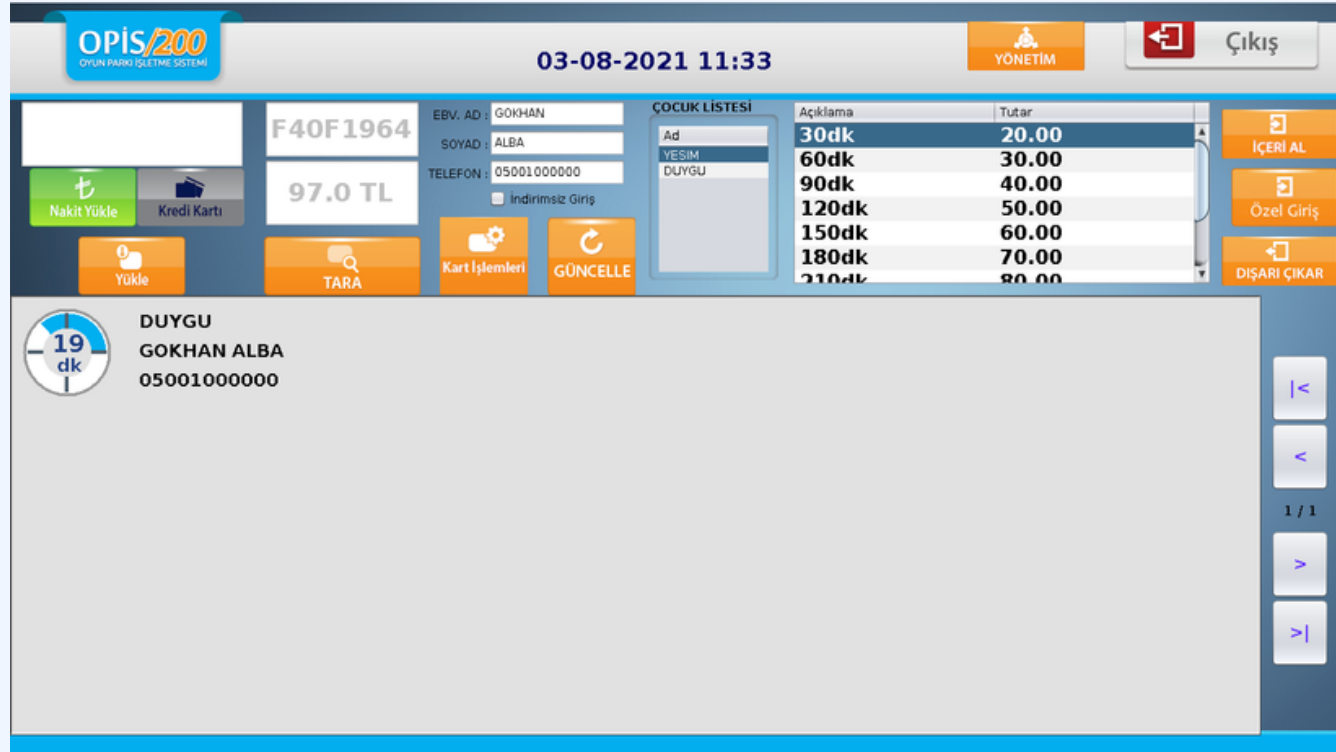

OPIS/200 PLAYGROUND CONTROL SOFTWARE

Works as an additional package that enables the management of playground areas

- Fully integrated to the OPIS/200 system
- User-friendly interface
- Adjustable pricing
- Automatic price calculation for extra play durations
- Growing loyal customer database
- Ability to print out labels for customer info
- Secure entrance with customer cards
- Secondary display support