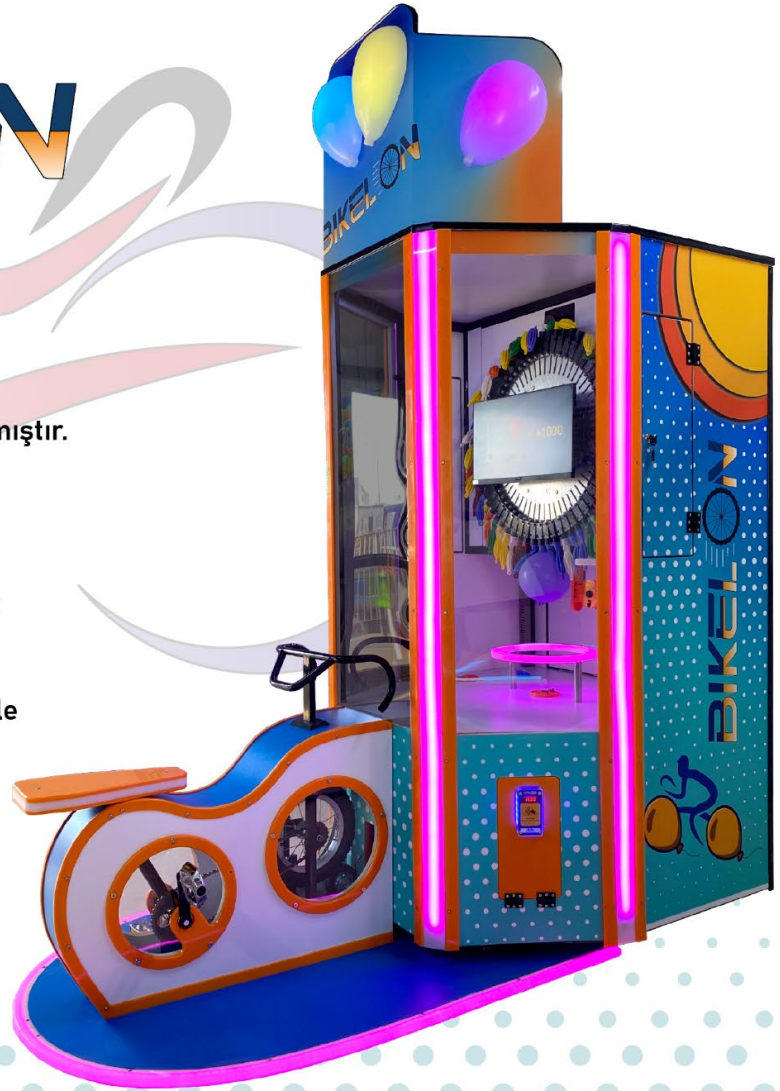

Boyut
Y: 200cm G: 115cm D: 115cm

BIKELON

Plastik topların ekrana atılması ile oynanan sektörde klasikleşmiş oyun makinamız

Çok oyunculu oynanabilecek şekilde tasarlanmıştır.

10 farklı oyunda hareketli hedefler vurularak puan kazanılır.

Oyunlar senaryo ve görsel özelliklerine uygun olarak seslendirilmiştir.

Oyun seçimi numaralandırılmış 10 ayrı buton ile yapılır.

Performans endeksli kupon (ticket-redemption) sistemine uygundur.

Ergonomik ve dayanıklı ahşap kasadan oluşur.

Kolay nakliye ve kurulum

Boyut
Y: 200cm G: 120cm D: 180cm

SUMAÇ

Su ile oynama keyfini futbolun heyecanı ile bir araya getiren oyun makinamız

Oyuncu, plastik topları su tabancası ile yönlendirerek rakip kaleye gol atmaya çalışır