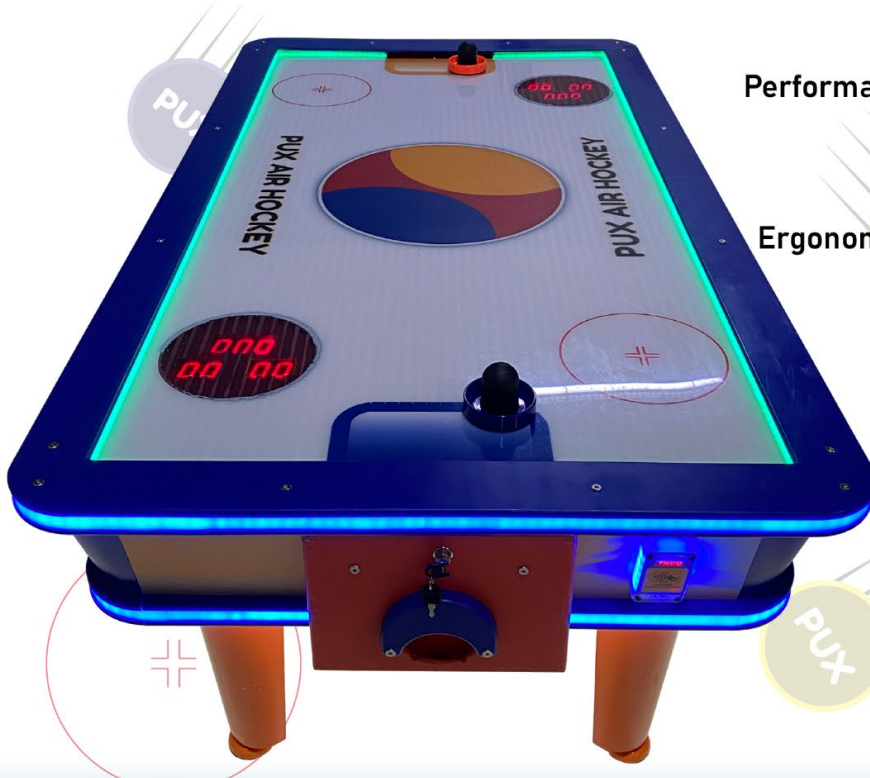

Kolay nakliye ve kurulum

Boyut
Y: 260cm G: 100cm D: 255cm

FAMILY JR BASKETBALL

Basketbolu küçük yaştaki kullanıcılar için daha eğlenceli hale getiren oyun makinamız

Klasik basketbolda olduğu gibi topları potalardan geçirerek puan kazanılır

Zaman ve skor göstergeleri mevcuttur

İşletme tercihince oynama süresi ayarlanabilir

Performans endeksli kupon (ticket-redemption) sistemine uygundur.

Ergonomik ve dayanıklı ahşap kasadan oluşur.

Kolay nakliye ve kurulum

Boyut
Y: 220cm G: 120cm D: 250cm

PUX AIR HOCKEY

İyi tasarlanmış, modern ve klasik bir oyun.

Performans endeksli kupon (ticket-redemption) sistemine uygundur.

Ergonomik ve dayanıklı ahşap - metal kasadan oluşur.

Kolay nakliye ve kurulum

Boyut
Y: 85cm G: 90cm D: 130cm

PONTO

Oynama şekli ile sektörde benzeri olmayan dikkat çekici oyun makinamız

Konsantrasyon ve hedef odaklı fiziksel aktivite gerektiren oynama şekli