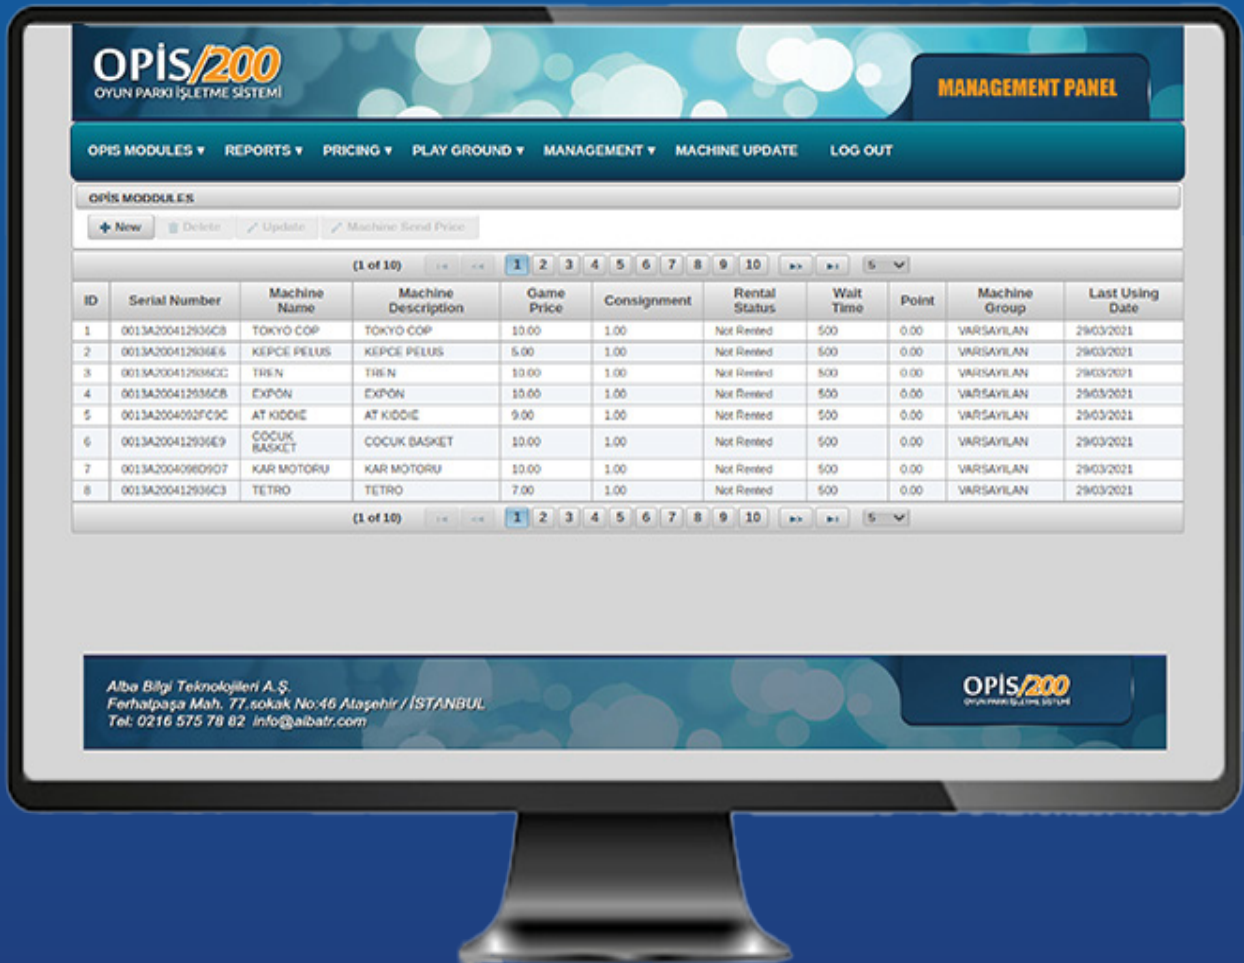

OPIS/200 SERVER YAZILIM

- Linux tabanlı Ubuntu işletim sistemi kullanılmaktadır.
- Kampanya tanımlama, makine fiyatlarını güncelleme, kullanıcı hesapları yönetimi
- Ana kasa, tüm oyun, kasiyer, gün, kategori, özel satış, bonus, iptal, kredi kartı, konsinye, grup, softplay, tüm yükleme, tüm oynama hareketleri, servis kartı, özel satış, kart ve promosyon raporlarını istenen tarih ve zaman aralığında edinme
- Tanımlanmış yetkililerin uzaktan erişim imkânı
- 4 farklı seviyede işlem yetkisi tanımlama
- Gelişkin database altyapısı
- İstlenen sayıda satış noktası entegre edilebilme
- İstedğiniz yerden yönetebilir ve verilere ulaşabilirsiniz
- Müşteri analizi, esnek kampanya tanımlama ve fiyat optimiasyonu